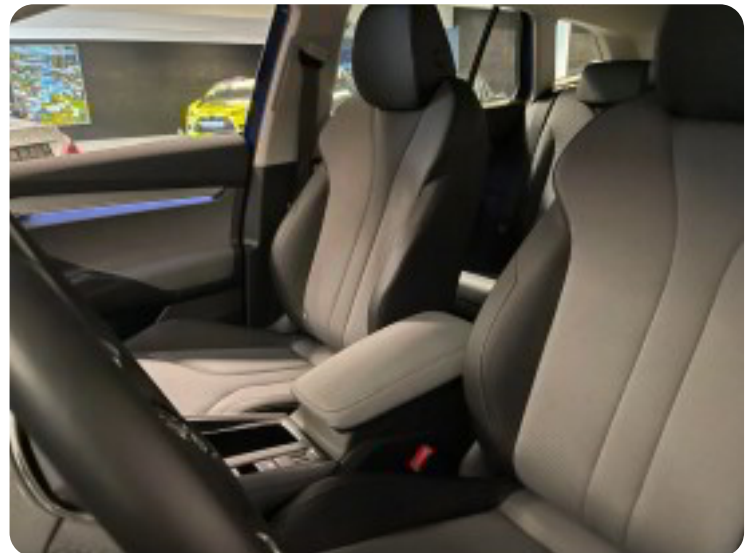

Billeder (18)

Se flere billeder på: bilhusetcmd.dk/salgsbiler/skoda-nyaq-iv-loft-2uhhug9crop