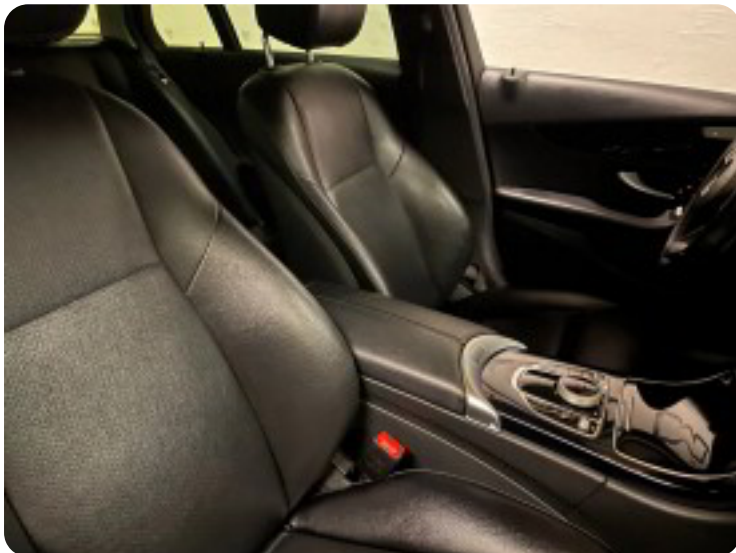

Billeder (15)

Se flere billeder på: bilhusetcmd.dk/salgsbiler/mercedes-c220-d-stc-aut-rkfji0egcng