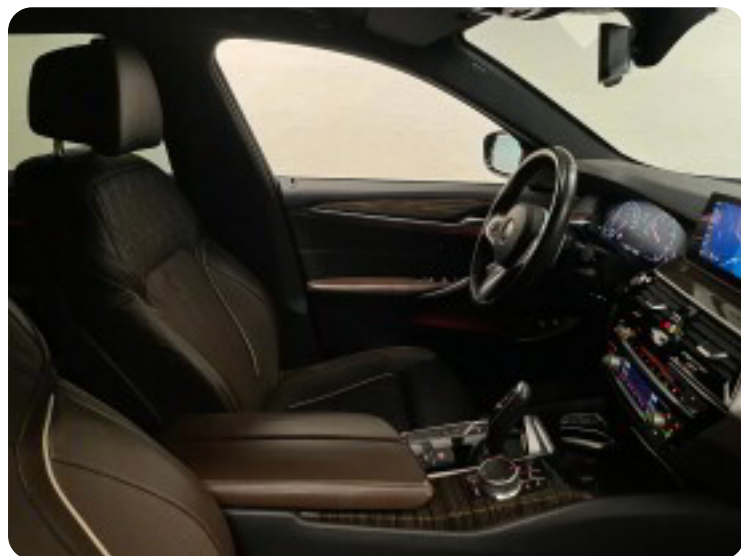

Billeder (18)

Se flere billeder på: bilhusetcmd.dk/salgsbiler/bmw-530d-touring-m-sport-aut-vkmpd6f6tbn