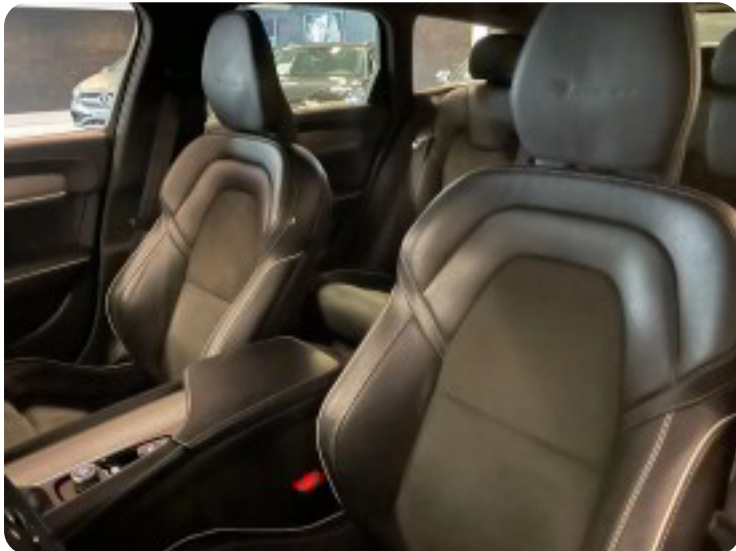

Billeder (21)

Se flere billeder på: bilhusetcmd.dk/salgsbiler/volvo-v90-d4-190-r-design-aut-8hsiqglh4f7