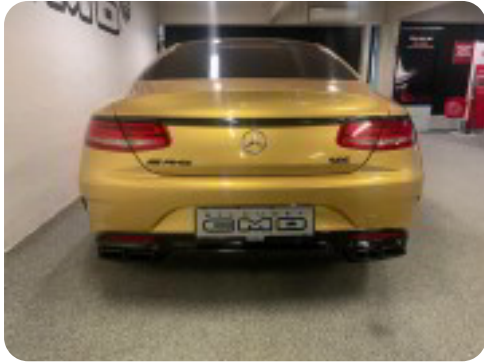

Billeder (18)

Se flere billeder på: bilhusetcmd.dk/salgsbiler/mercedes-s63-amg-coupe-aut-4matic-tggcglp5f37