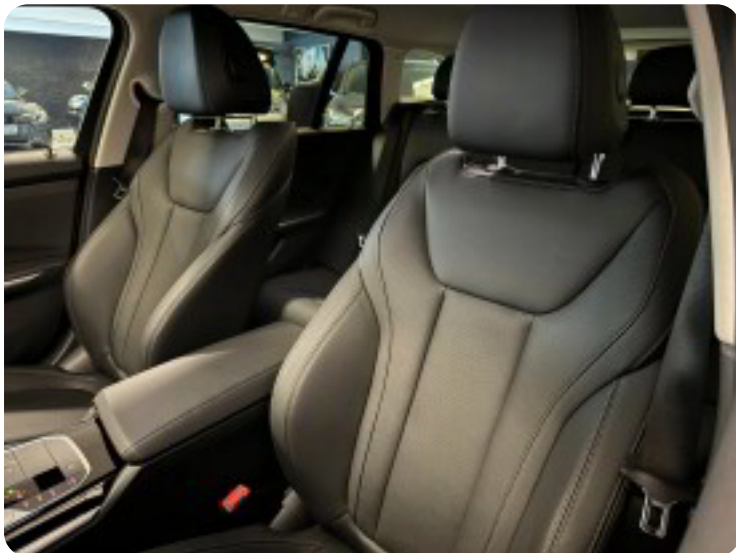

Billeder (18)

Se flere billeder på: bilhusetcmd.dk/salgsbiler/bmw-330e-touring-sport-line-aut-x4yr2ehrigs