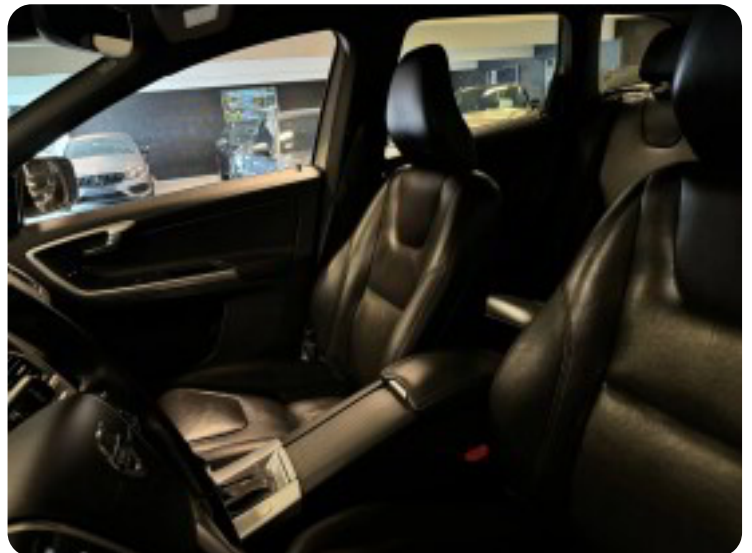

Billeder (18)

Se flere billeder på: bilhusetcmd.dk/salgsbiler/volvo-xc60-d3-150-summun-aut-h2lxon0pz70