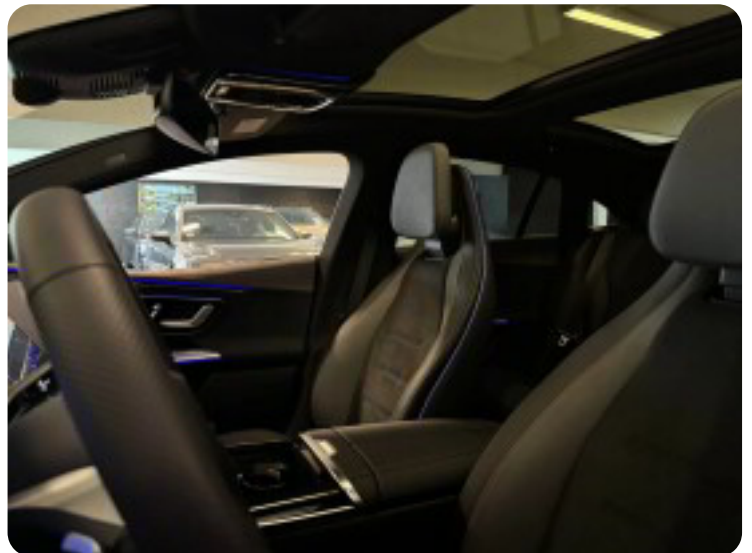

Billeder (18)

Se flere billeder på: bilhusetcmd.dk/salgsbiler/mercedes-eqe350-amg-line-4matic-wbju6zvlyc5