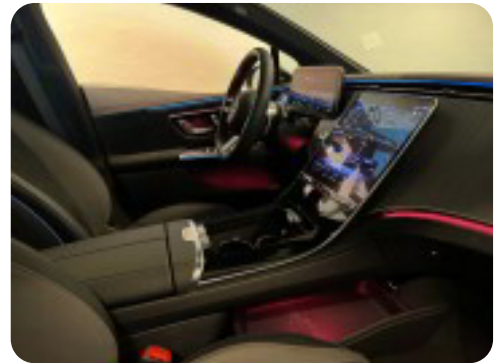

Billeder (18)

Se flere billeder på: bilhusetcmd.dk/salgsbiler/mercedes-eqe350-amg-line-4matic-ishskxbfqvf