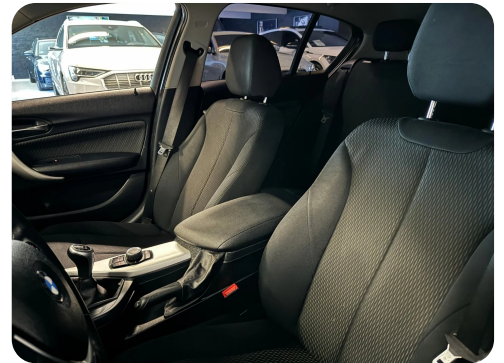

Billeder (13)

Se flere billeder på: bilhusetcmd.dk/salgsbiler/bmw-116d-ed-jfkwgto41x4