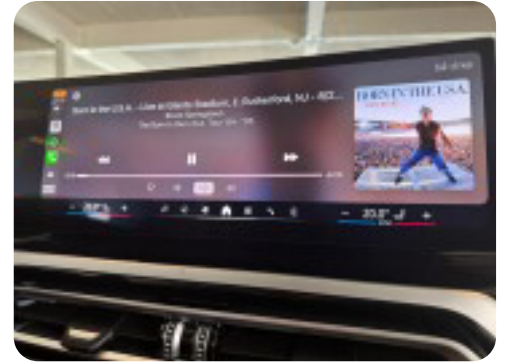

Billeder (18)

Se flere billeder på: bilhusetcmd.dk/salgsbiler/bmw-i4-edrive40-ekhhgwraae9