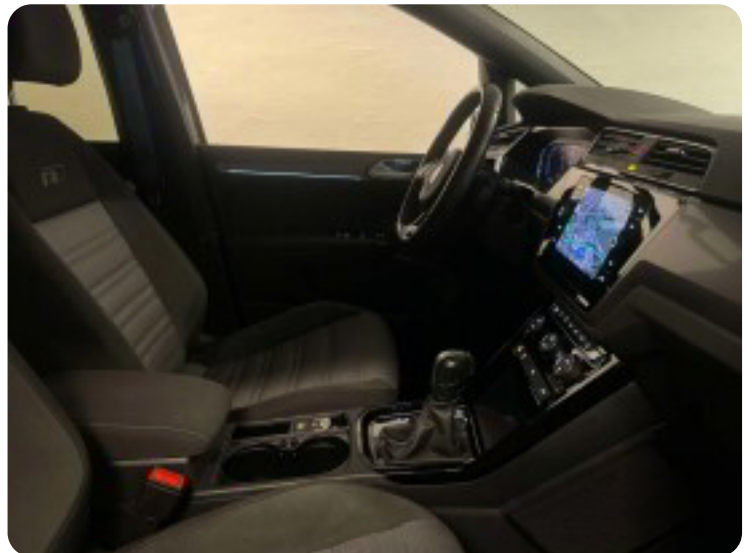

Billeder (17)

Se flere billeder på: bilhusetcmd.dk/salgsbiler/vw-touran-tsi-150-r-line-dsg-7prs-fancst2rruk