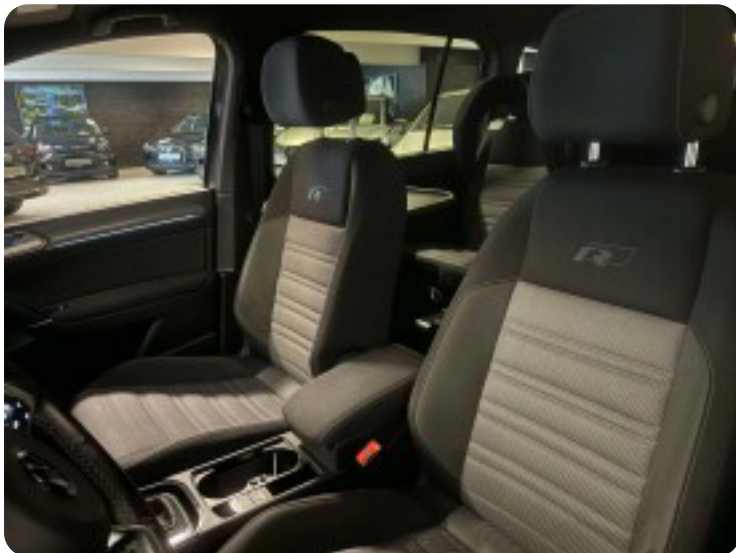

Billeder (17)

Se flere billeder på: bilhusetcmd.dk/salgsbiler/vw-touran-tsi-150-r-line-dsg-7prs-fancst2rruk