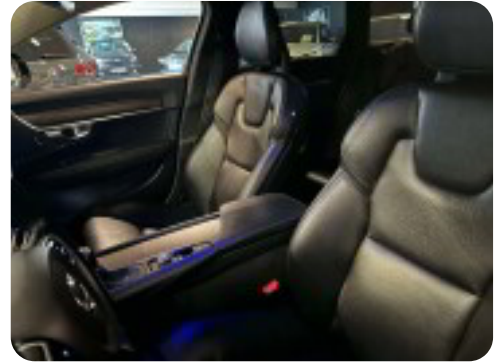

Billeder (18)

Se flere billeder på: bilhusetcmd.dk/salgsbiler/volvo-v90-cc-d5-235-pro-aut-awd-gcilum80xco