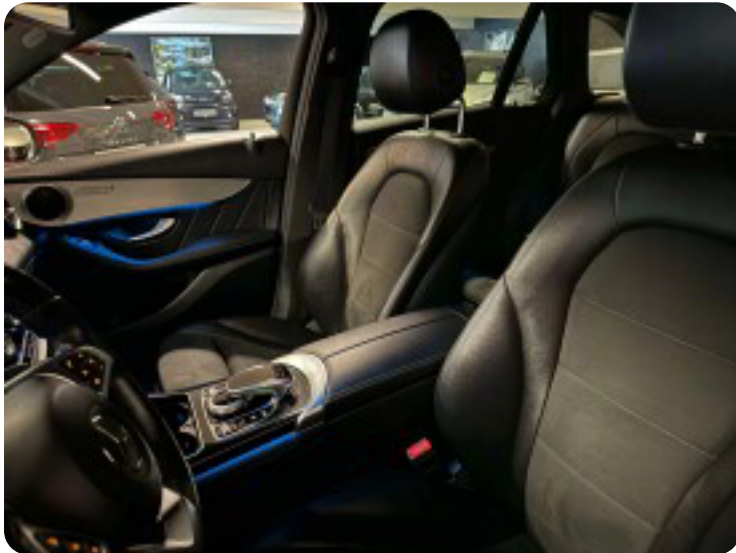

Billeder (18)

Se flere billeder på: bilhusetcmd.dk/salgsbiler/mercedes-glc300-amg-line-aut-4matic-ov4hxtbwwl4