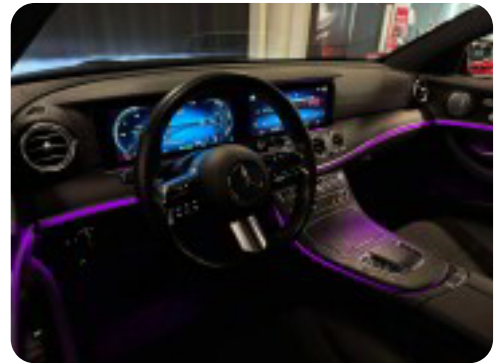

Billeder (18)

Se flere billeder på: bilhusetcmd.dk/salgsbiler/mercedes-e300-de-amg-line-stc-aut-krx65yijmba