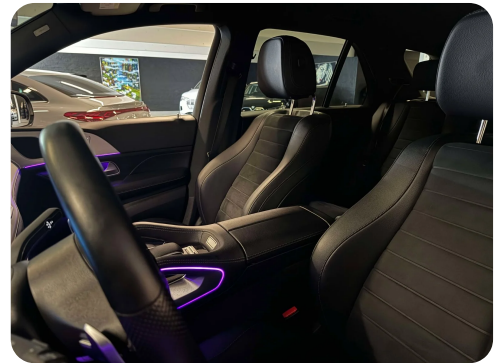

Billeder (19)

Se flere billeder på: bilhusetcmd.dk/salgsbiler/mercedes-gle350-de-amg-line-aut-4matic-qbpmkta4hjk