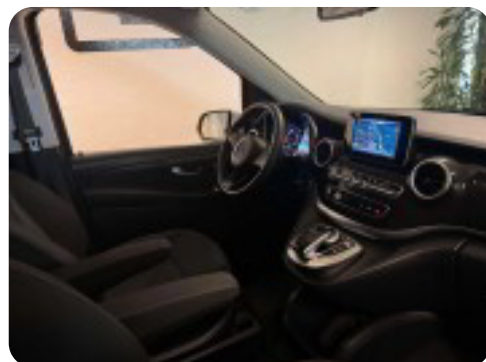

Billeder (16)

Se flere billeder på: bilhusetcmd.dk/salgsbiler/mercedes-v250-d-aut-lang-diqchqhm9rt