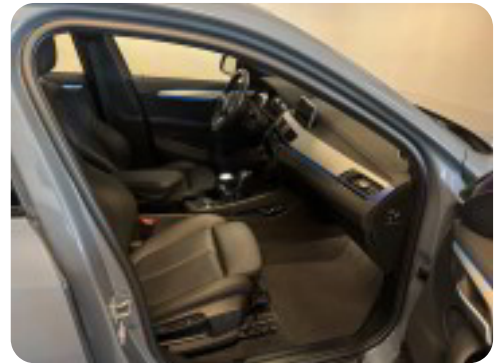

Billeder (20)

Se flere billeder på: bilhusetcmd.dk/salgsbiler/bmw-x2-xdrive25e-m-sport-aut-isnuohkolu1