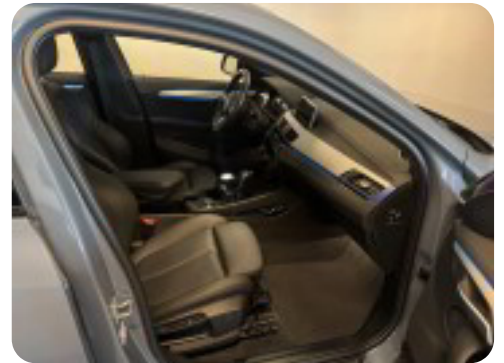

Billeder (20)

Se flere billeder på: bilhusetcmd.dk/salgsbiler/bmw-x2-xdrive25e-m-sport-aut-isnuohkolu1