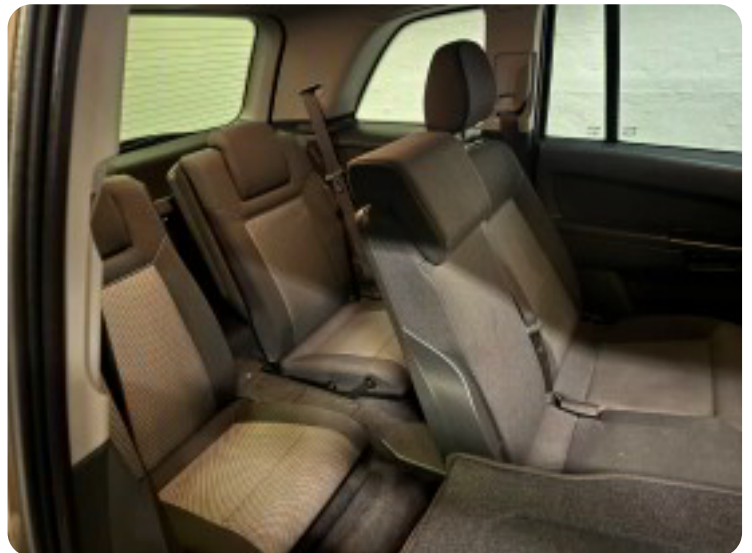

Billeder (16)

Se flere billeder på: bilhusetcmd.dk/salgsbiler/opel-zafira-16v-classic-7prs-vfumupo4jam