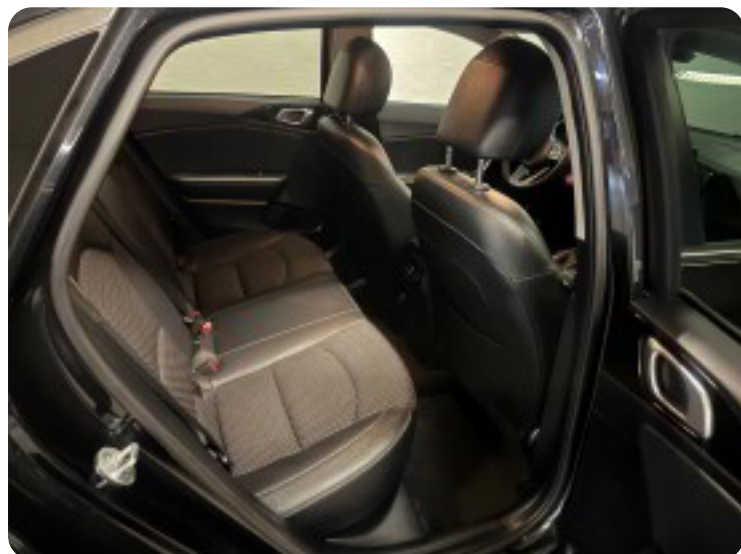

Billeder (21)

Se flere billeder på: bilhusetcmd.dk/salgsbiler/kia-ceed-t-gdi-collection-hsqjezbhmik